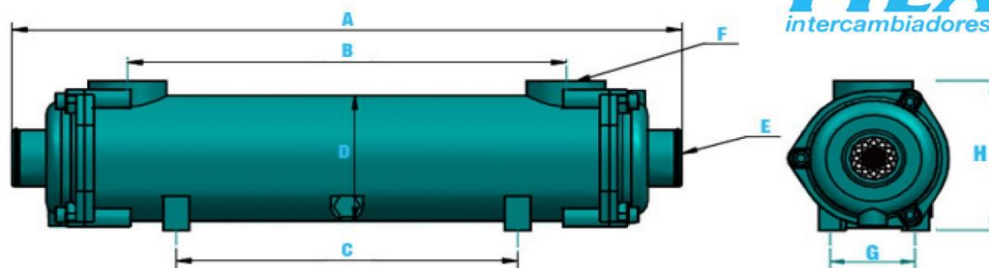

APLICACIÓN MARINA

INTERCAMBIADORES ACEITE - AGUA 1 PASO

PILAN®
intercambiadores de calor

SERIE A

Referencia	Dimensiones m/m							
	A	B	C	D	E	F	G	H
TP-A1-MBR	195	72	38	86	50 - 58 - 1 1/2"	3/4"	53	115
TP-A2-MBR	263	142	106	86	50 - 58 - 1 1/2"	3/4"	53	115
TP-A3-MBR	349	228	192	86	51 - 58 - 1 1/2"	3/4"	53	115
TP-A4-MBR	448	326	290	86	52 - 58 - 1 1/2"	3/4"	53	115
TP-A5-MBR	576	454	418	86	53 - 58 - 1 1/2"	3/4"	53	115
TP-A6-MBR	720	593	557	86	54 - 58 - 1 1/2"	3/4"	53	115

SERIE B

Referencia	Dimensiones m/m							
	A	B	C	D	E	F	G	H
TP-B1-MBR	276	123	109	108	58 - 1 1/2" - 2"	1"	77	135
TP-B2-MBR	355	205	190	108	58 - 1 1/2" - 2"	1"	77	135
TP-B3-MBR	452	302	289	108	58 - 1 1/2" - 2"	1"	77	135
TP-B4-MBR	587	437	422	108	58 - 1 1/2" - 2"	1"	77	135
TP-B5-MBR	730	580	566	108	58 - 1 1/2" - 2"	1"	77	135

SERIE C

Referencia	Dimensiones m/m							
	A	B	C	D	E	F	G	H
TP-C1-MBR	385	182	92	130	58 - 1 1/2" - 2 1/2"	1 1/4"	78	155
TP-C2-MBR	490	287	191	130	58 - 1 1/2" - 2 1/2"	1 1/4"	78	155
TP-C3-MBR	610	412	320	130	58 - 1 1/2" - 2 1/2"	1 1/4"	78	155
TP-C4-MBR	757	556	465	130	58 - 1 1/2" - 2 1/2"	1 1/4"	78	155
TP-C5-MBR	935	733	643	130	58 - 1 1/2" - 2 1/2"	1 1/4"	78	155
TP-C6-MBR	1350	1146	1055	130	58 - 1 1/2" - 2 1/2"	1 1/4"	78	155

SERIE D

Referencia	Dimensiones m/m							
	A	B	C	D	E	F	G	H
TP-D1-MBR	535	270	106	162	DN-80	1 1/2"	120	190
TP-D2-MBR	667	397	233	162	DN-80	1 1/2"	120	190
TP-D3-MBR	813	546	381	162	DN-80	1 1/2"	120	190
TP-D4-MBR	991	722	558	162	DN-80	1 1/2"	120	190
TP-D5-MBR	1193	930	762	162	DN-80	1 1/2"	120	190
TP-D6-MBR	1403	1132	967	162	DN-80	1 1/2"	120	190